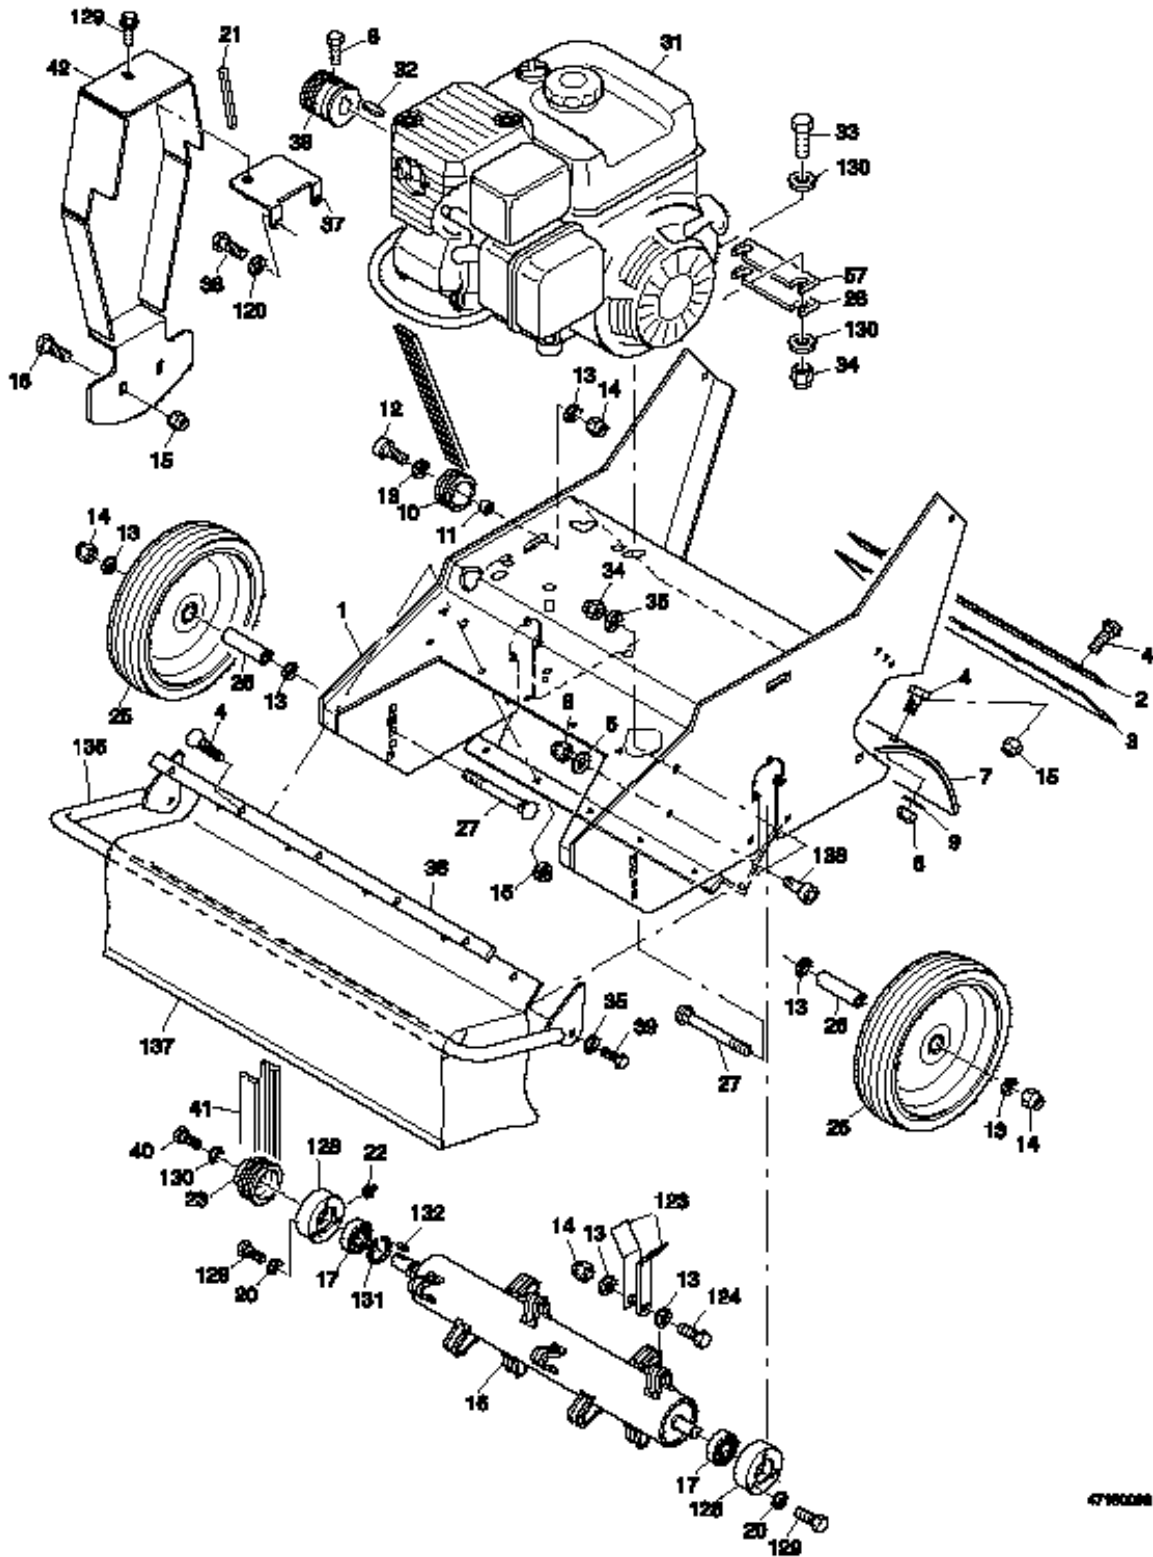

Stella®

Spareparts SM-50 Pro