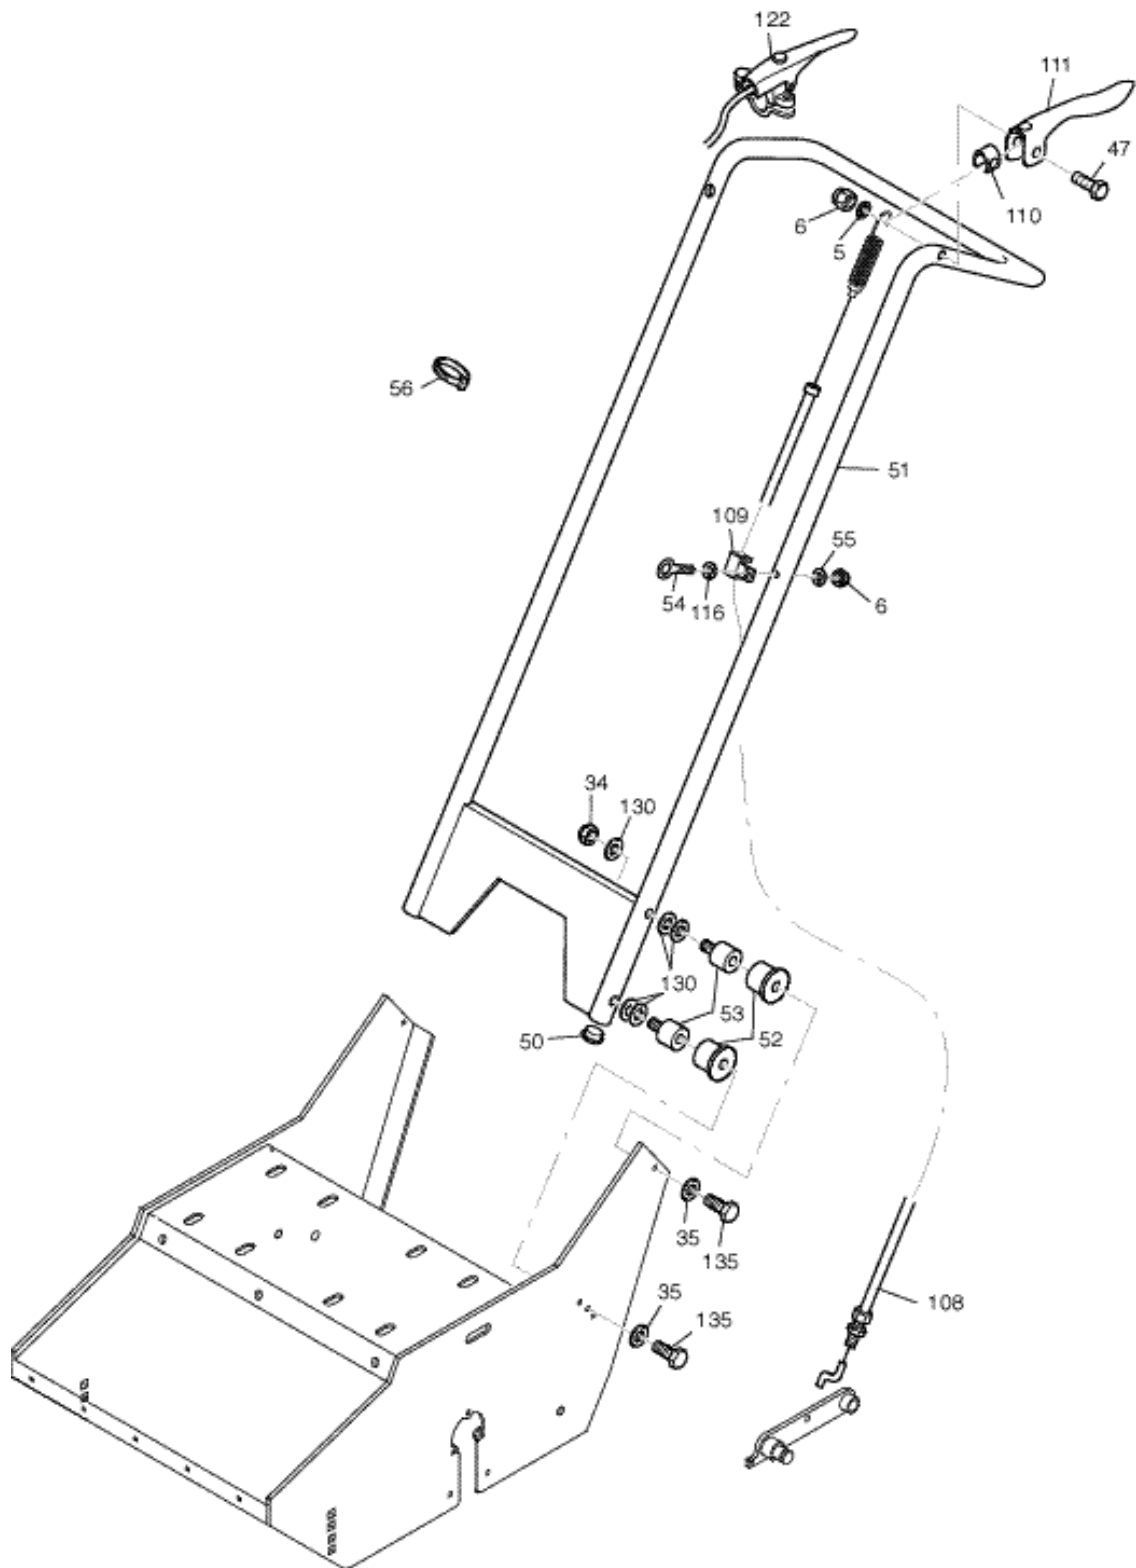

Stella®

Spareparts SM-50 Pro

Stella®

Spareparts SM-50 Pro

Item	Code no.	Description	Quantity
1	01244	chassis, cpl.	1
2	00239	Strip	2
3	00244	Rubberguard	1
4	70543	Carriage bolt	10
5	70015	Washer	20
6	70102	Nut	18
7	01166	sheetmetal guard	1
8	70105	Bolt	1
9	70169	Washer	12
10	00279	Idler	1
12	70498	Intl. Hex bolt	1
13	70016	Washer	2
14	70012	Nut	20
15	70910	Locknut	8
16	00246	Bladeshft cpl.	1
17	00256	Swing ballbearing	2
18	70523	Lock bolt	2
19	70101	Bolt	6
20	70195	Lockwasher	6
21	00580	Edgeprotection	2
22	70007	Greasefitting	3
23	00257	Pulley	1
25	81880	Wheel	2
26	00275	Spacer tube	2
27	70713	Carriagebolt	6
28	00475	Spacer	2
29	70239	Lockwasher	6
30	00485	Bearing tube cpl.	1
31	82137	Engine	1
32	70717	Key	1
33	70434	Bolt	4
34	70009	Nut	4
35	70014	Washer	8
36	70953	O-Ring	2
37	00259	Mount cpl.	1
38	70641	Bolt	2
39	00154	Pulley-engine	1
40	70051	Bolt	1
41	81952	Multiripbelt	1
42	00287	Beltguard	1
43	70064	Nut	4
47	70104	Bolt	4
50	00172	Plug	2
51	01206	Handlebar cpl.	1
52	00294	Resilient mount cpl.	4
53	81988	Rubber bumper	4
54	00295	Ring bolt	1
55	00171	Washer	2
56	81435	Tie grip	4